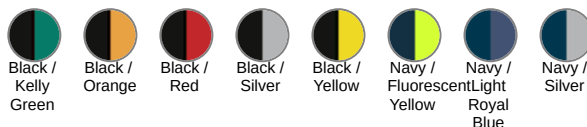

Existe aussi en version

WK6148

Dimensions (cm)

WK6149 - Gilet DayToDay femme	XS	S	M	L	XL	XXL	3XL
H05	61.00	63.00	65.00	67.00	69.00	71.00	73.00
W05 (M)	45.00	48.00	51.00	54.00	57.00	60.00	63.00

WK6149

Gilet DayToDay femme

Informations Couleurs

Black
RVB : 0,0,0
Pantone C : BLACK
Pantone TCX : 19-4004 TCX

Kelly Green
RVB : 0,133,66
Pantone C : 7727C
Pantone TCX : 18-5338TCX

Black
RVB : 0,0,0
Pantone C : BLACK
Pantone TCX : 19-4004 TCX

Orange
RVB : 255,145,51
Pantone C : 1585C
Pantone TCX : 16-1364TCX

Black
RVB : 0,0,0
Pantone C : BLACK
Pantone TCX : 19-4004 TCX

Red
RVB : 198,12,48
Pantone C : 1795C
Pantone TCX : 18-1763TCX

Black
RVB : 0,0,0
Pantone C : BLACK
Pantone TCX : 19-4004 TCX

Silver
RVB : 154,155,156
Pantone C : 2331C
Pantone TCX : 16-3850TCX

Black
RVB : 0,0,0
Pantone C : BLACK
Pantone TCX : 19-4004 TCX

Yellow
RVB : 254,209,0
Pantone C : 1235C
Pantone TCX : 15-0955TCX

Navy
RVB : 0,42,66
Pantone C : 296C
Pantone TCX : 19-4012TCX